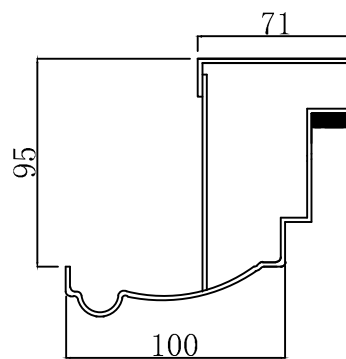

钢质单开防盗门

标准配置

防盗等级	甲	乙	丙	丁
防破坏时间	≥30min	≥15min	≥10min	≥6min
门扇厚度	50mm~70mm			
门扇钢板	外≥1.0mm 内≥1.0mm	外1.0mm 内1.0mm	外0.8mm 内0.8mm	外0.8mm 内0.6mm
门框宽度	95mm			
门框钢板厚度	≥2.0mm	2.0mm	1.8mm	1.5mm
填充物	防火门芯或蜂窝纸			
表面造型	可跟据画册选择			
标准门尺寸	960*2050			
锁体	防盗锁			
锁闭点	12个	10个	8个	6个
隔音系数	35dB			
保温系数	1.8~2.2W/m³.k			

钢质进户门框2