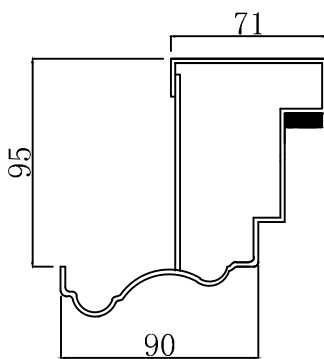

钢质单开防盗门

标准配置

防盗等级	甲	乙	丙	丁
防破坏时间	≥30min	≥15min	≥10min	≥6min
门扇厚度	50mm~70mm			
门扇钢板	外≥1.0mm 内≥1.0mm	外1.0mm 内1.0mm	外0.8mm 内0.8mm	外0.8mm 内0.6mm
门框宽度	95mm			
门框钢板厚度	≥2.0mm	2.0mm	1.8mm	1.5mm
填充物	防火门芯或蜂窝纸			
表面造型	可跟据画册选择			
标准门尺寸	960*2050			
锁体	防盗锁			
锁闭点	12个	10个	8个	6个
隔音系数	35dB			
保温系数	1.8~2.2W/m ³ .k			

钢质进户门框1

钢质进户门框2